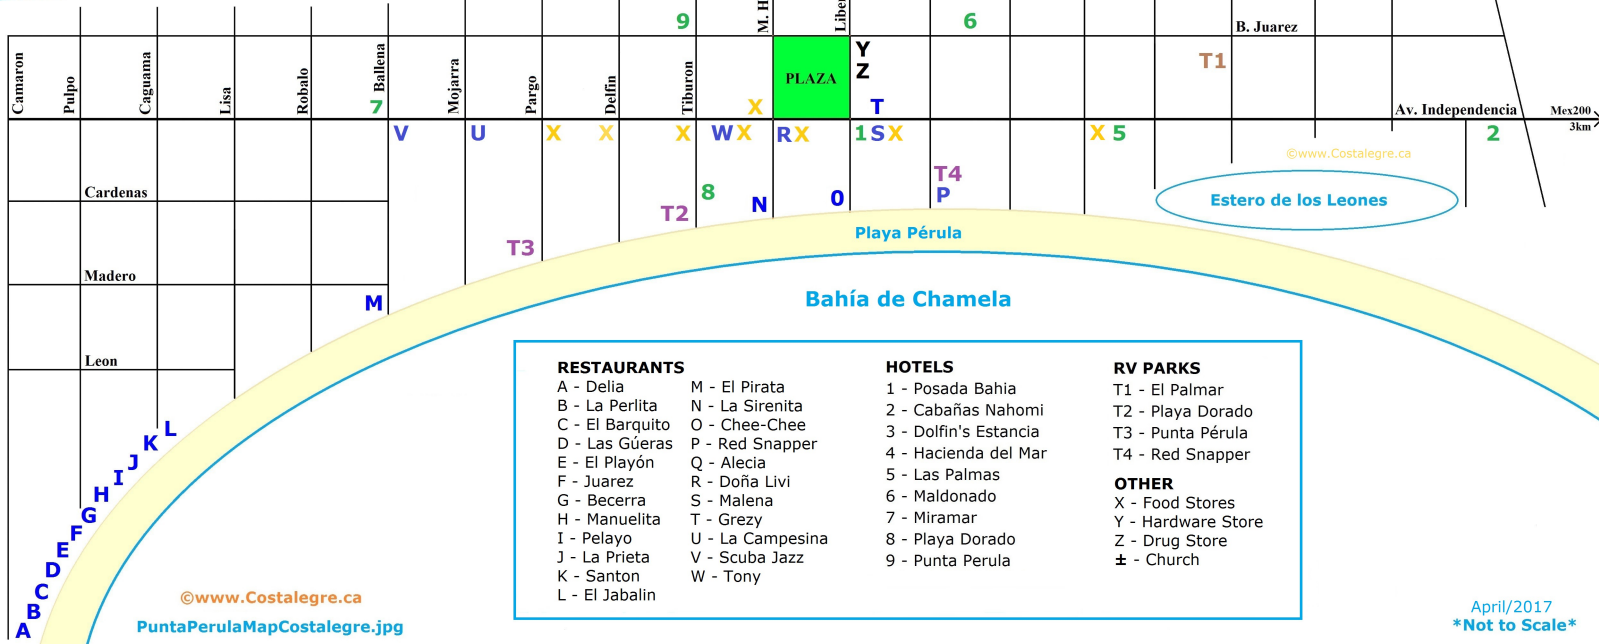

PUNTA PÉRULA MAP

Courtesy of COSTALEGRE TRAVEL GUIDE website

Copyright © www.Costalegre.ca

Estero Pérula

RESTAURANTS	HOTELS	RV PARKS
A - Delia	1 - Posada Bahia	T1 - El Palmar
B - La Perlita	2 - Cabañas Nahomi	T2 - Playa Dorado
C - El Barquito	3 - Dolfin's Estancia	T3 - Punta Pérula
D - Las Gúeras	4 - Hacienda del Mar	T4 - Red Snapper
E - El Playón	5 - Las Palmas	
F - Juarez	6 - Maldonado	OTHER
G - Becerra	7 - Miramar	X - Food Stores
H - Manuelita	8 - Playa Dorado	Y - Hardware Store
I - Pelayo	9 - Punta Perula	Z - Drug Store
J - La Prieta		± - Church
K - Santon		
L - El Jabalin		
M - El Pirata		
N - La Sirenita		
O - Chee-Chee		
P - Red Snapper		
Q - Alecia		
R - Doña Livi		
S - Malena		
T - Grezy		
U - La Campesina		
V - Scuba Jazz		
W - Tony		